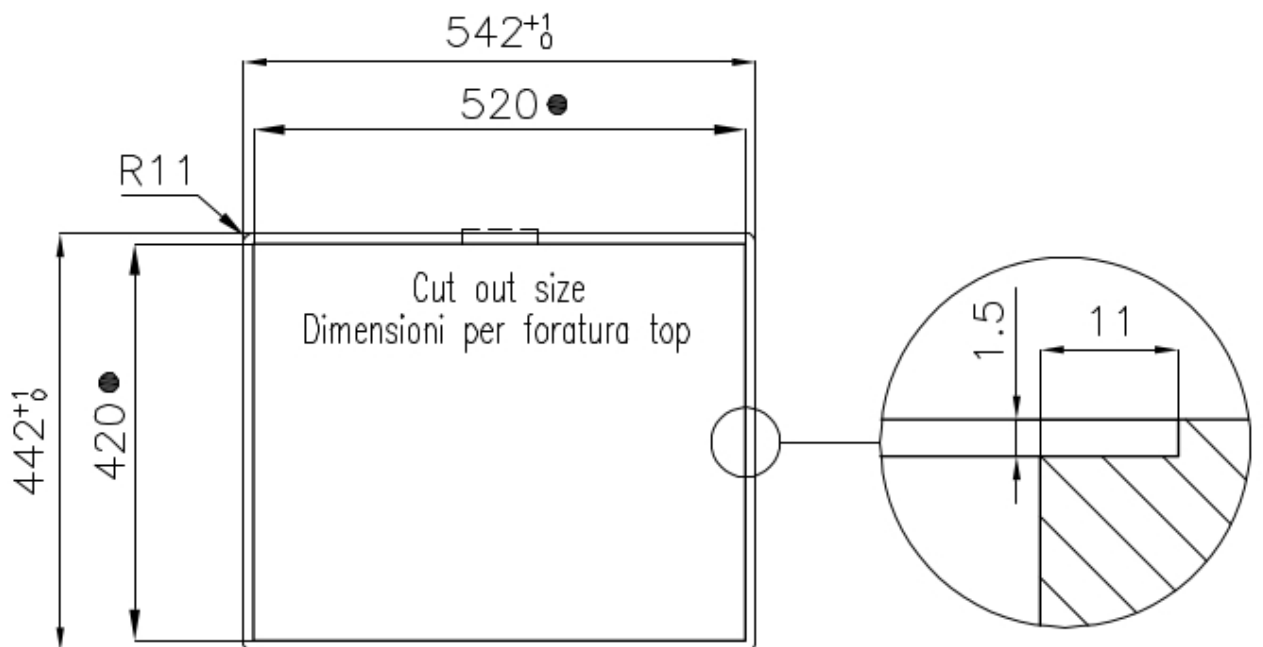

- Built-in cut out for FTS – Foratura per installazione FTS

OPTIONALES ZUBEHÖR