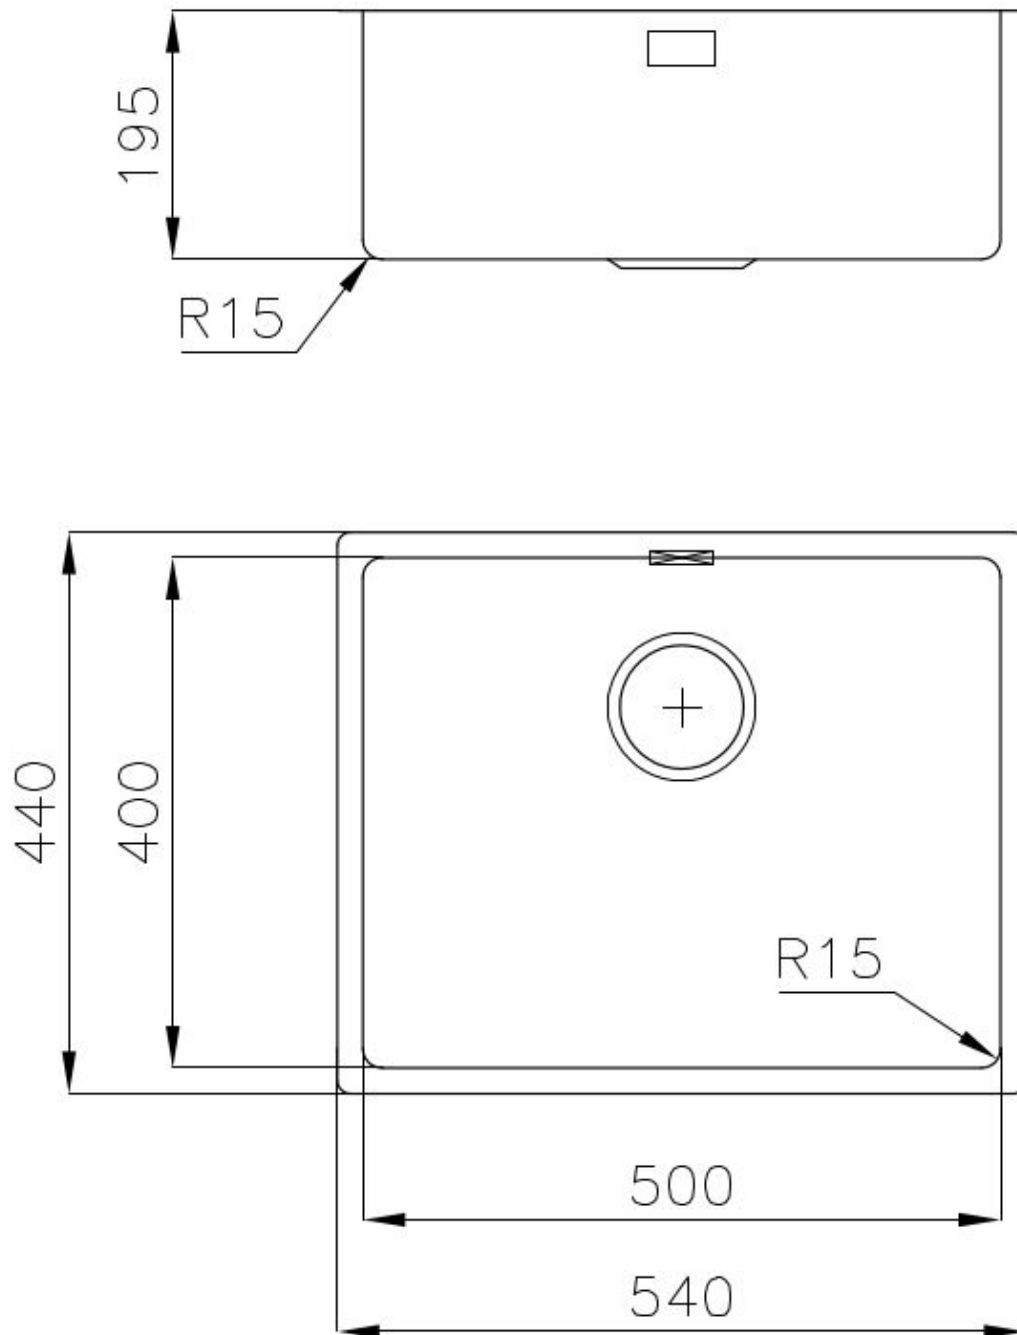

Intaglio per il troppo-pieno
Recess for housing the over-flow